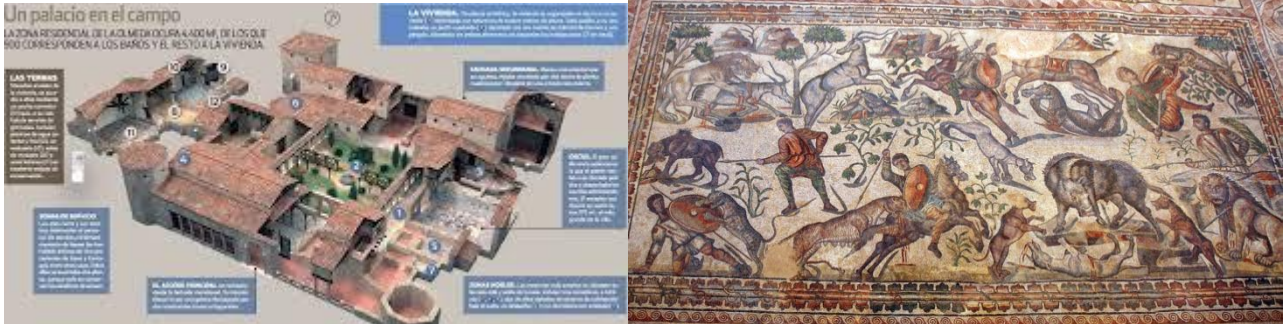

ASOCIACIÓN DE ALUMNOS DE PUMUO

VIAJE CULTURAL A LA VILLA ROMANA DE LA OLMEDA EL DÍA 9 DE NOVIEMBRE DE 2018

PRECIO SOCI@S: 30 €

PRECIO: NO SOCI@S: 40 €

INCLUYE: VISITA GUIADA A LA VILLA Y AL MUSEO

COMIDA : LIBRE, EN SALDAÑA

SALIDA DE AVILÉS, DE LA ESTACIÓN DEL ALSA, A LAS 8,00 H

RECOGIDA, EN GIJÓN, EN LA PARADA DEL BUS DE LA GOTA DE LECHE, A LAS 8,30 H

RECOGIDA, EN OVIEDO, EN LA PARADA DEL CAMPUS DEL MILÁN, A LAS 9,00 H

INSCRIPCIONES :FECHA DE INGRESO A PARTIR DEL MARTES, DÍA 23 HASTA EL DÍA 30 o, HASTA QUE SE AGOTEN LAS PLAZAS.